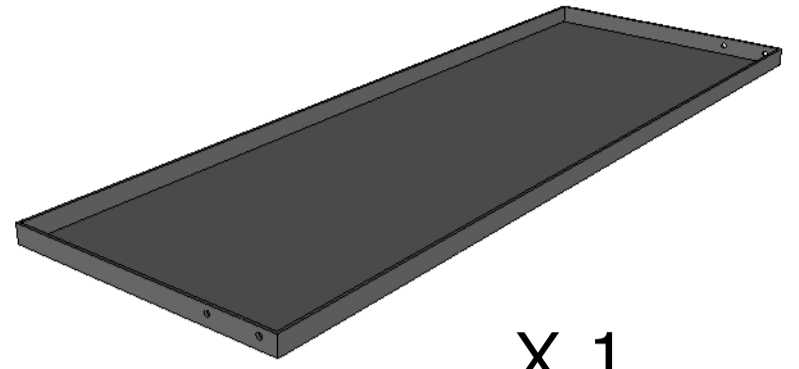

# Plåthylla / Metall Shelf

X 4

X 4

X 2

X 1